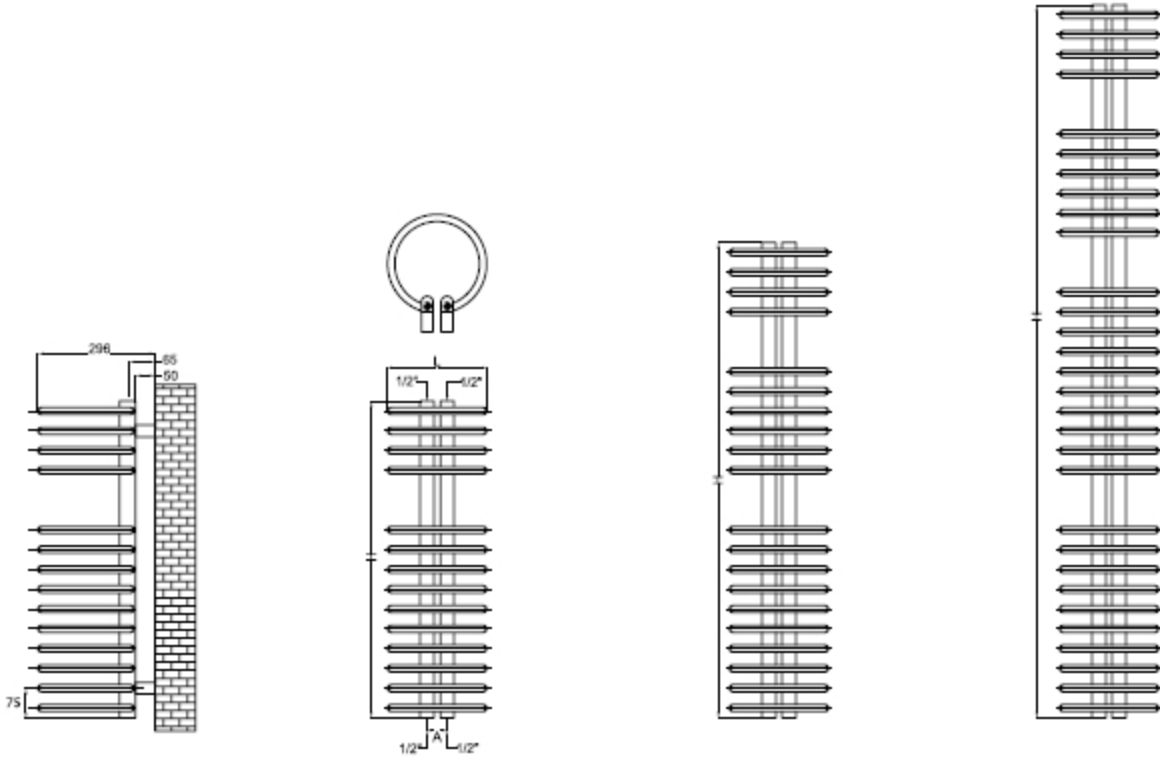

CIRCLE

This stunning radiator is much more than just a heating element. With exceptional heat output CIRCLE boasts extensive functional utility. Our clever space-saving radiator can fit in any corner of a kitchen or bathroom. Its rings are spaced as such to allow towels to hang within the center of the radiator.

Acest superb radiator este mai mult decât un simplu element de încălzire. Designul ergonomic permite montarea în orice colț din bucătărie sau baie, atunci când nu există mult spațiu la dispoziție. CIRCLE este disponibil în orice culoare RAL, iar spațiul generos între inele permite depozitarea și încălzirea optimă a prosoapelor.

Elements/
Elemente:
Ø 18mm

Collectors/
Colectori:
40x30mm

Code/ Cod	Finish / Finisaj	Height/ Înălțime (H)	Length/ Lățime (L)	Centres/ Interax (A)	No el/Nr elemente	Weight/ Greutate	Volume/ Volum	OUTPUT/PUTERE TERMICĂ (watt)			
								Δt=30°C	Δt=50°C	Δt=60°C	electric
		mm	mm	mm	pcs	kg	l	W	W	W	W
CI025/080V9010	RAL 9010 white/alb*	800	250	50	14	6,30	3,30	224	427	534	500
CI025/120V9010		1200	250	50	20	9,00	4,80	324	618	773	600
CI025/180V9010		1800	250	50	30	13,50	7,20	485	926	1158	1200